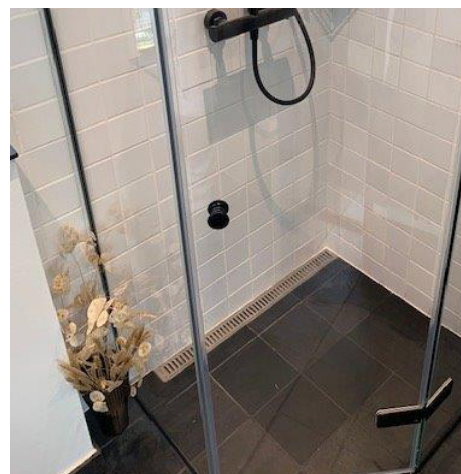

Badeværelse

Når man taler om glas i badeværelset, er det typisk med henblik på bruselåger og vægge. Men glas kan også benyttes som hylder i skabe og naturligvis til vådrumsspejle. Ring og få et uforpligtende tilbud på en glasløsning til dit badeværelse.

Vi leverer og monterer glas i baderum:

- Glasdøre med hængsler og greb til brusekabiner
- Glasvægge monteret i aluminiumsskinner til brusekabiner
- Glashylder med polerede kanter
- Glasbeslag til hylder
- Vådrumsspejle