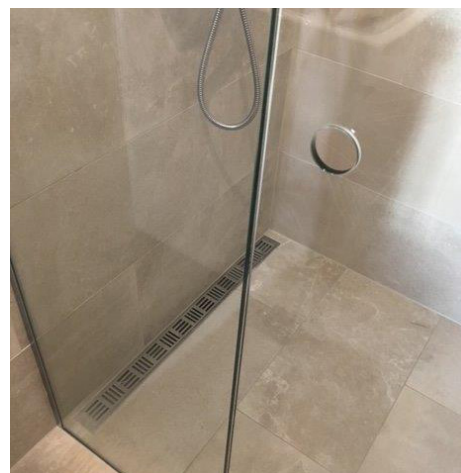

Badeværelse

Når man taler om glas i badeværelset, er det typisk med henblik på bruselåger og vægge. Men glas kan også benyttes som hylder i skabe og naturligvis til vådrumsspejle. Ring og få et uforpligtende tilbud på en glasløsning til dit badeværelse.

Vi leverer og monterer glas i baderum:

- Glasdøre med hængsler og greb til brusekabiner
- Glasvægge monteret i aluminiumsskinner til brusekabiner
- Glashylder med polerede kanter
- Glasbeslag til hylder
- Vådrumsspejle