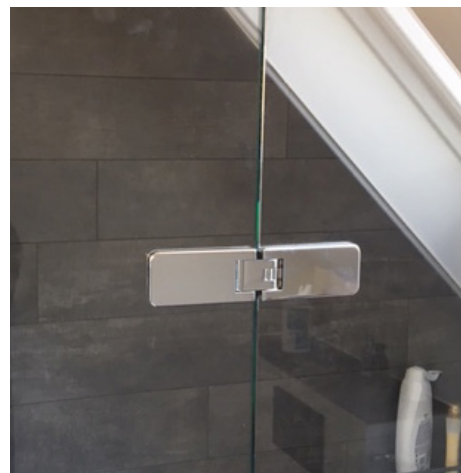

Badeværelse

Når man taler om glas i badeværelset, er det typisk med henblik på bruselåger og vægge. Men glas kan også benyttes som hylder i skabe og naturligvis til vådrumsspejle. Ring og få et uforpligtende tilbud på en glasløsning til dit badeværelse.

Vi leverer og monterer glas i baderum:

- Glasdøre med hængsler og greb til brusekabiner
- Glasvægge monteret i aluminiumsskinner til brusekabiner
- Glashylder med polerede kanter
- Glasbeslag til hylder
- Vådrumsspejle